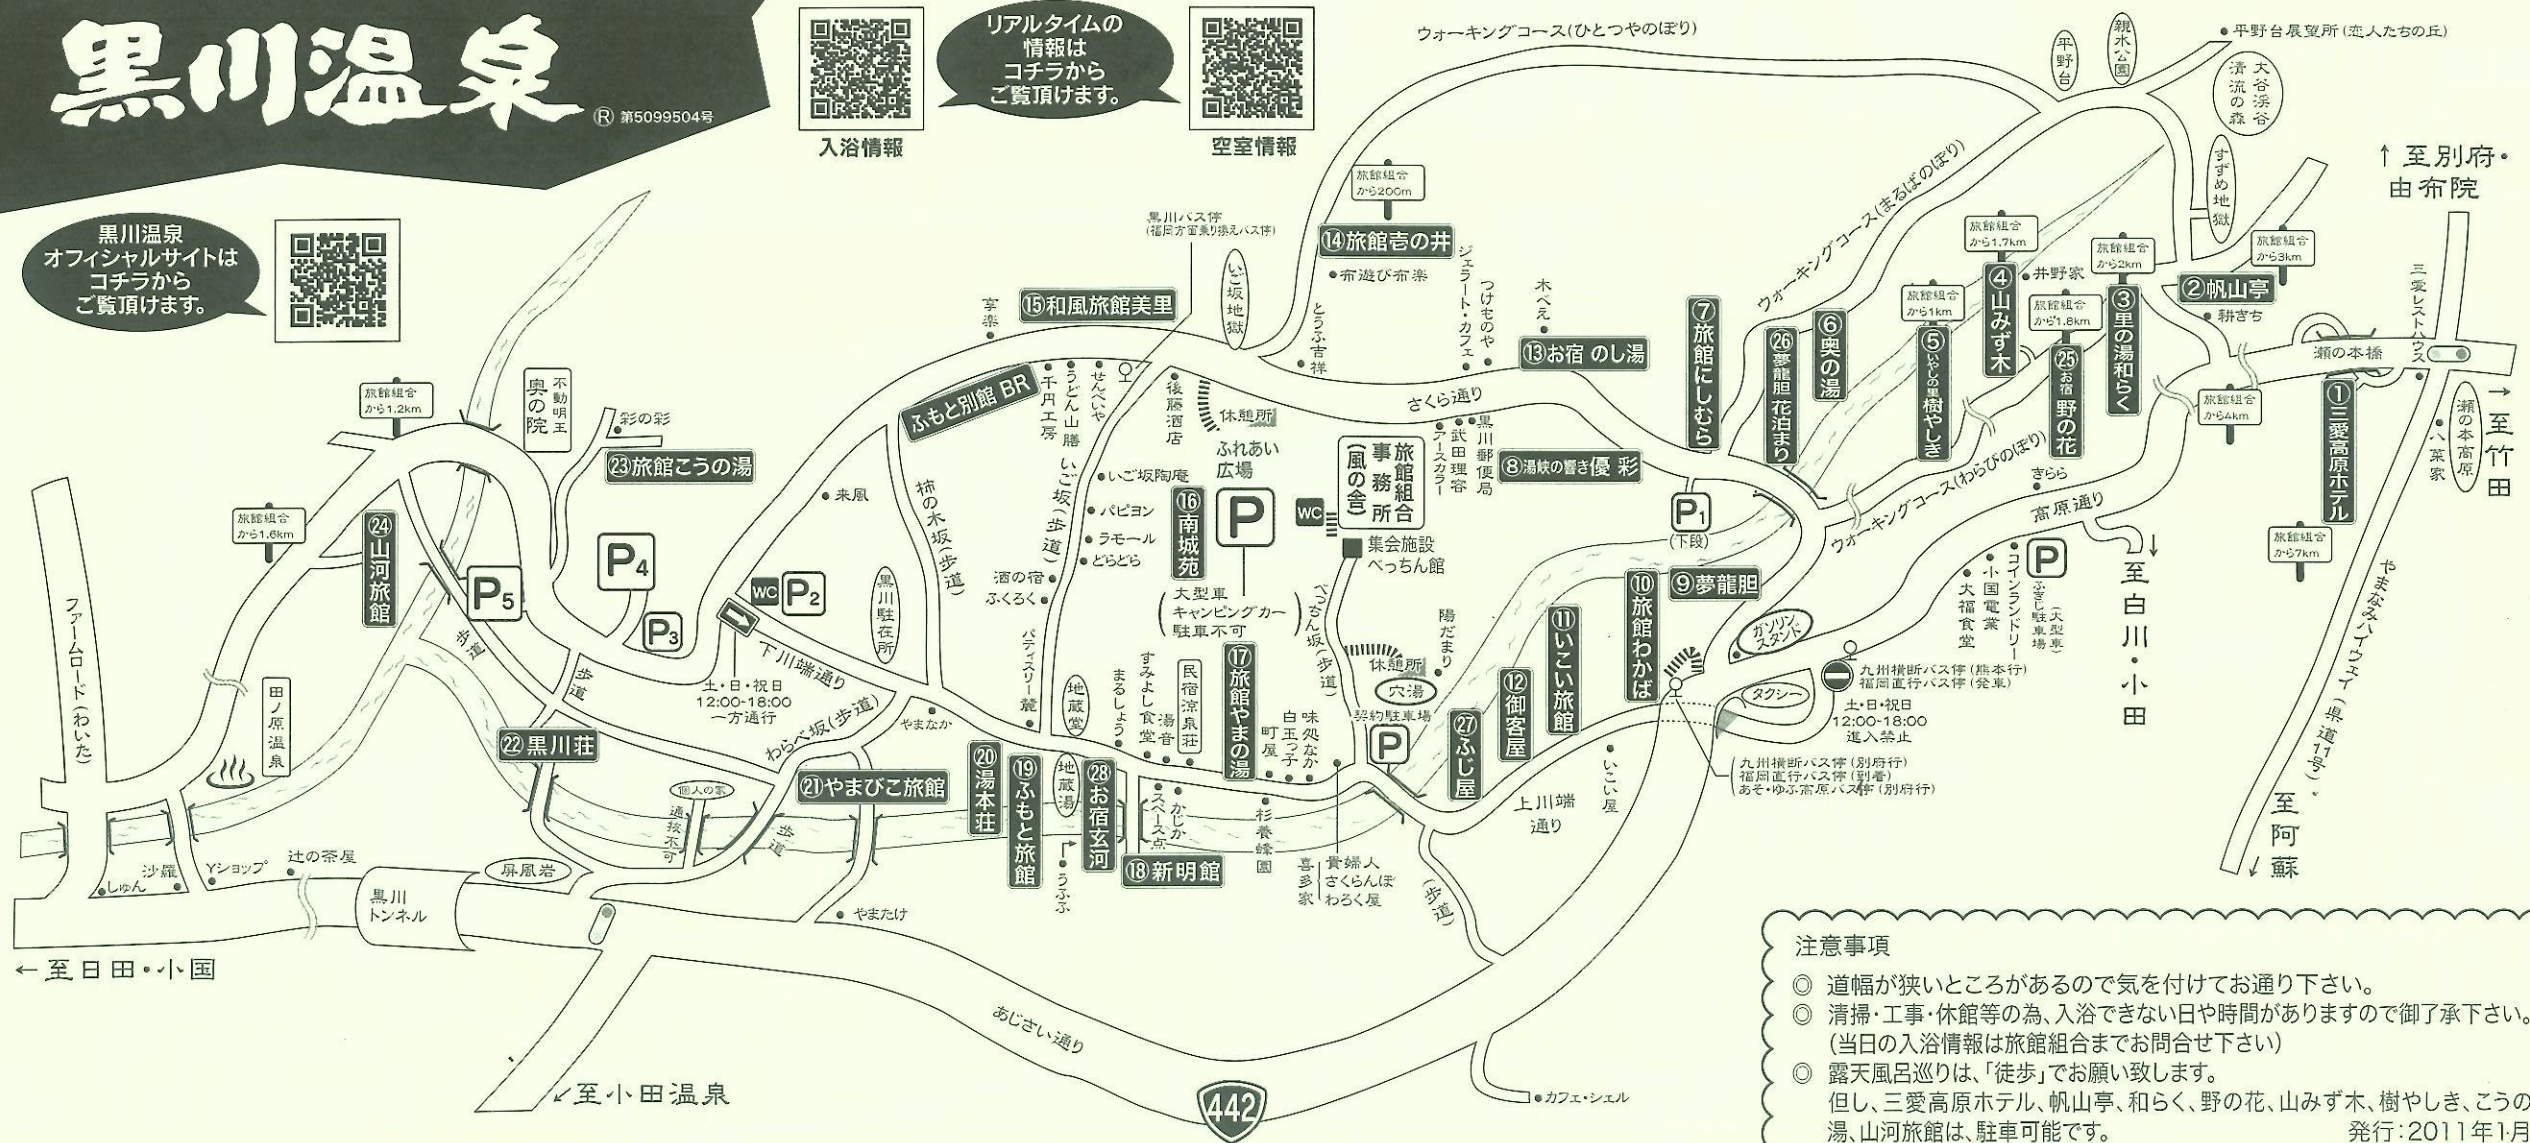

# 黒川温泉

® 第5099504号

入浴情報

リアルタイムの情報は  
こちらから  
ご覧頂けます。

空室情報

黒川温泉  
オフィシャルサイトは  
こちらから  
ご覧頂けます。

**注意事項**

- ◎ 道幅が狭いところがあるので気を付けてお通り下さい。
- ◎ 清掃・工事・休館等の為、入浴できない日や時間がありますので御了承下さい。  
(当日の入浴情報は旅館組合までお問合せ下さい)
- ◎ 露天風呂巡りは、「徒歩」でお願い致します。  
但し、三愛高原ホテル、帆山亭、和らく、野の花、山みず木、樹やしき、こうの湯、山河旅館は、駐車可能です。

発行：2011年1月

旅館名	TEL	収容人員	宿泊料(消費・入湯税込)
①三愛高原ホテル	44-0121	230	西棟(平日) 14,850~ 東棟(平日) 13,800~
②帆山亭	44-0059	50	15,900~29,550
③里の湯和らく	44-0690	44	32,700~
④旅館山みず木	44-0336	96	15,900~26,400
⑤いやしの里樹やしき	44-0326	41 25	13,800~(本館) 26,400~(離れ)
⑥旅館奥の湯	44-0021	126	平日15,900~26,400 土祝前日 15,900~
⑦旅館にしむら	44-0753	50	平日 13,800~ 土祝前日 15,900~
⑧湯峡の響き優彩	44-0111	230	16,950~31,650
⑨夢龍胆	44-0321	114	18,000~21,150
⑩旅館わかば	44-0500	64	平日 13,800~ 土祝前日 15,900~
⑪いこい旅館	44-0552	47	13,800~
⑫御客屋	44-0454	45	平日 12,750~ 土祝前日 14,850~
⑬お宿のし湯	44-0308	33	18,000~26,400
⑭旅館吉の井	44-0881	64	平日 15,900~ 土祝前日 16,950~
⑮和風旅館美里	44-0331	50	平日 13,800~ 土祝前日 16,950~
⑯ふもと旅館	44-0553	42	13,800~19,050
⑰旅館やまの湯	44-0017	60	平日 12,750~ 土祝前日 13,800~
⑱お宿玄河	44-0916	50	15,900~18,000
⑲ふもと旅館	44-0918	55	15,900~
⑳湯本荘	44-0216	45	15,900~21,150
㉑やまびこ旅館	44-0311	90	16,950~
㉒黒川荘	44-0211	100 20	16,950~ 26,400~34,800
㉓旅館こうの湯	48-8700	45	21,150~
㉔山河旅館	44-0906	60	平日 13,800~ 土祝前日 15,900~
⑳ふじ屋	48-8117	26	16,950~
㉑お宿のし湯	44-0308	33	18,000~26,400
㉒旅館吉の井	44-0881	64	平日 15,900~ 土祝前日 16,950~
㉓和風旅館美里	44-0331	50	平日 13,800~ 土祝前日 16,950~
㉔ふもと旅館	44-0553	42	13,800~19,050
㉕旅館やまの湯	44-0017	60	平日 12,750~ 土祝前日 13,800~
㉖お宿玄河	44-0916	50	15,900~18,000
㉗ふもと旅館	44-0918	55	15,900~
㉘湯本荘	44-0216	45	15,900~21,150
㉙やまびこ旅館	44-0311	90	16,950~
㉚黒川荘	44-0211	100 20	16,950~ 26,400~34,800
㉛旅館こうの湯	48-8700	45	21,150~
㉜山河旅館	44-0906	60	平日 13,800~ 土祝前日 15,900~