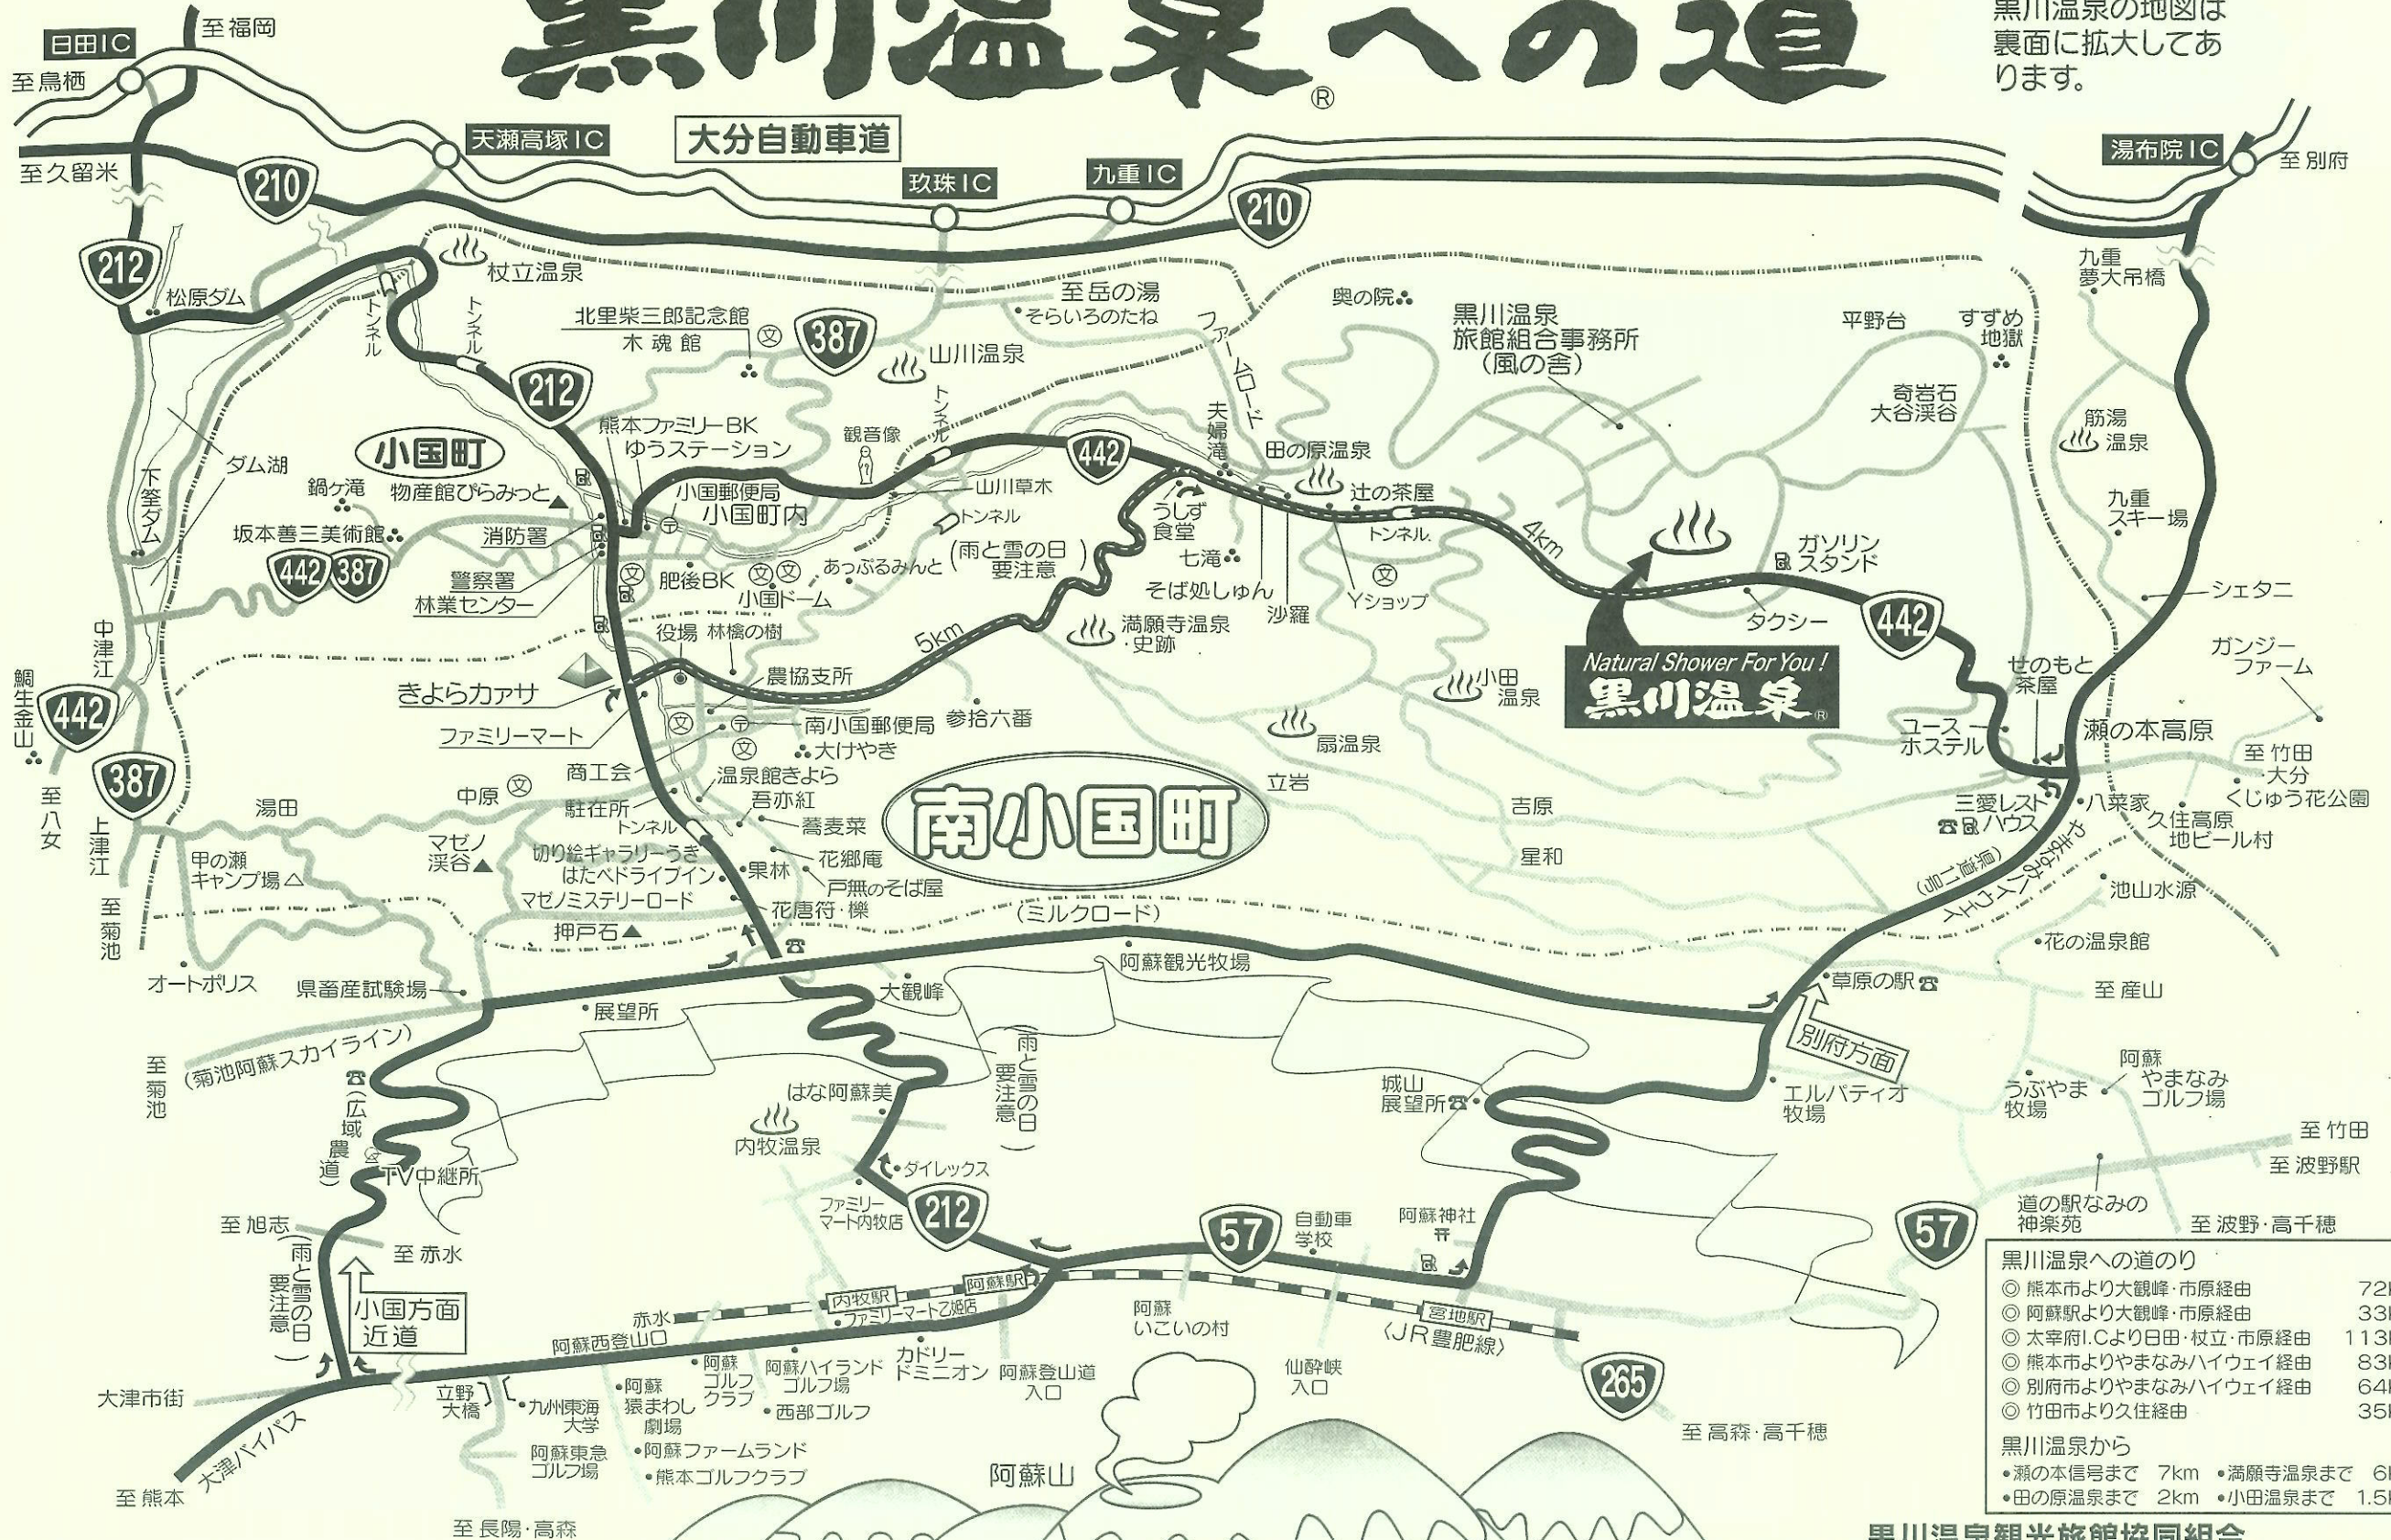

黒川温泉への道

黒川温泉の地図は裏面に拡大してあります。

黒川温泉への道のり	
◎ 熊本市より大観峰・市原経由	72km
◎ 阿蘇駅より大観峰・市原経由	33km
◎ 太宰府ICより日田・杖立・市原経由	113km
◎ 熊本市よりやまなみハイウェイ経由	83km
◎ 別府市よりやまなみハイウェイ経由	64km
◎ 竹田市より久住経由	35km
黒川温泉から	
● 瀬の本信号まで	7km
● 満願寺温泉まで	6km
● 田の原温泉まで	2km
● 小田温泉まで	1.5km